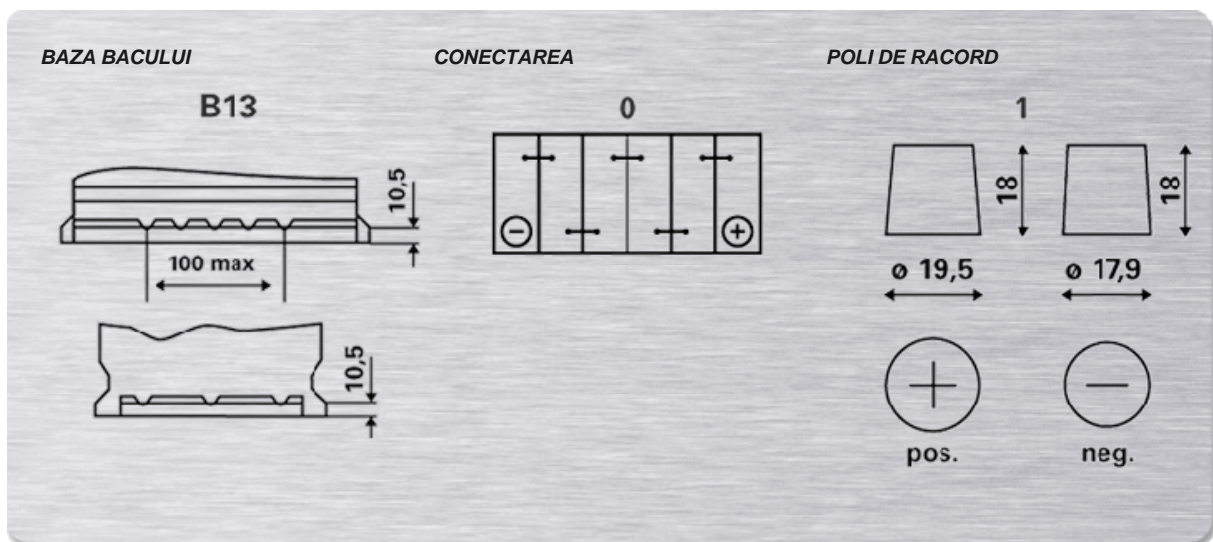

Tensiune [V]:	12	Baza bacului:	B13
Acumulator [Ah]:	100	Conectarea:	0
Curent electric test-la-rece, EN [A]:	830	Poli de racord:	1
Lungime [mm]:	353	Dimensiunea carcasei:	H8/LN5
Latime [mm]:	175	Greutatea (gol):	21,92
Înălțime [mm]:	190		

DESENE TEHNICE

TEHNOLOGIA POWERFRAME®. ADEVĂRATA RATA SOLIDITATE VINDE DIN UNTRU

Structură solidă.

O găsiți în orice reacție a oricărei celule de baterie care poartă numele de PowerFrame®. Un logo PowerFrame® în exterior înseamnă că bateria dumneavoastră este plină în interior.